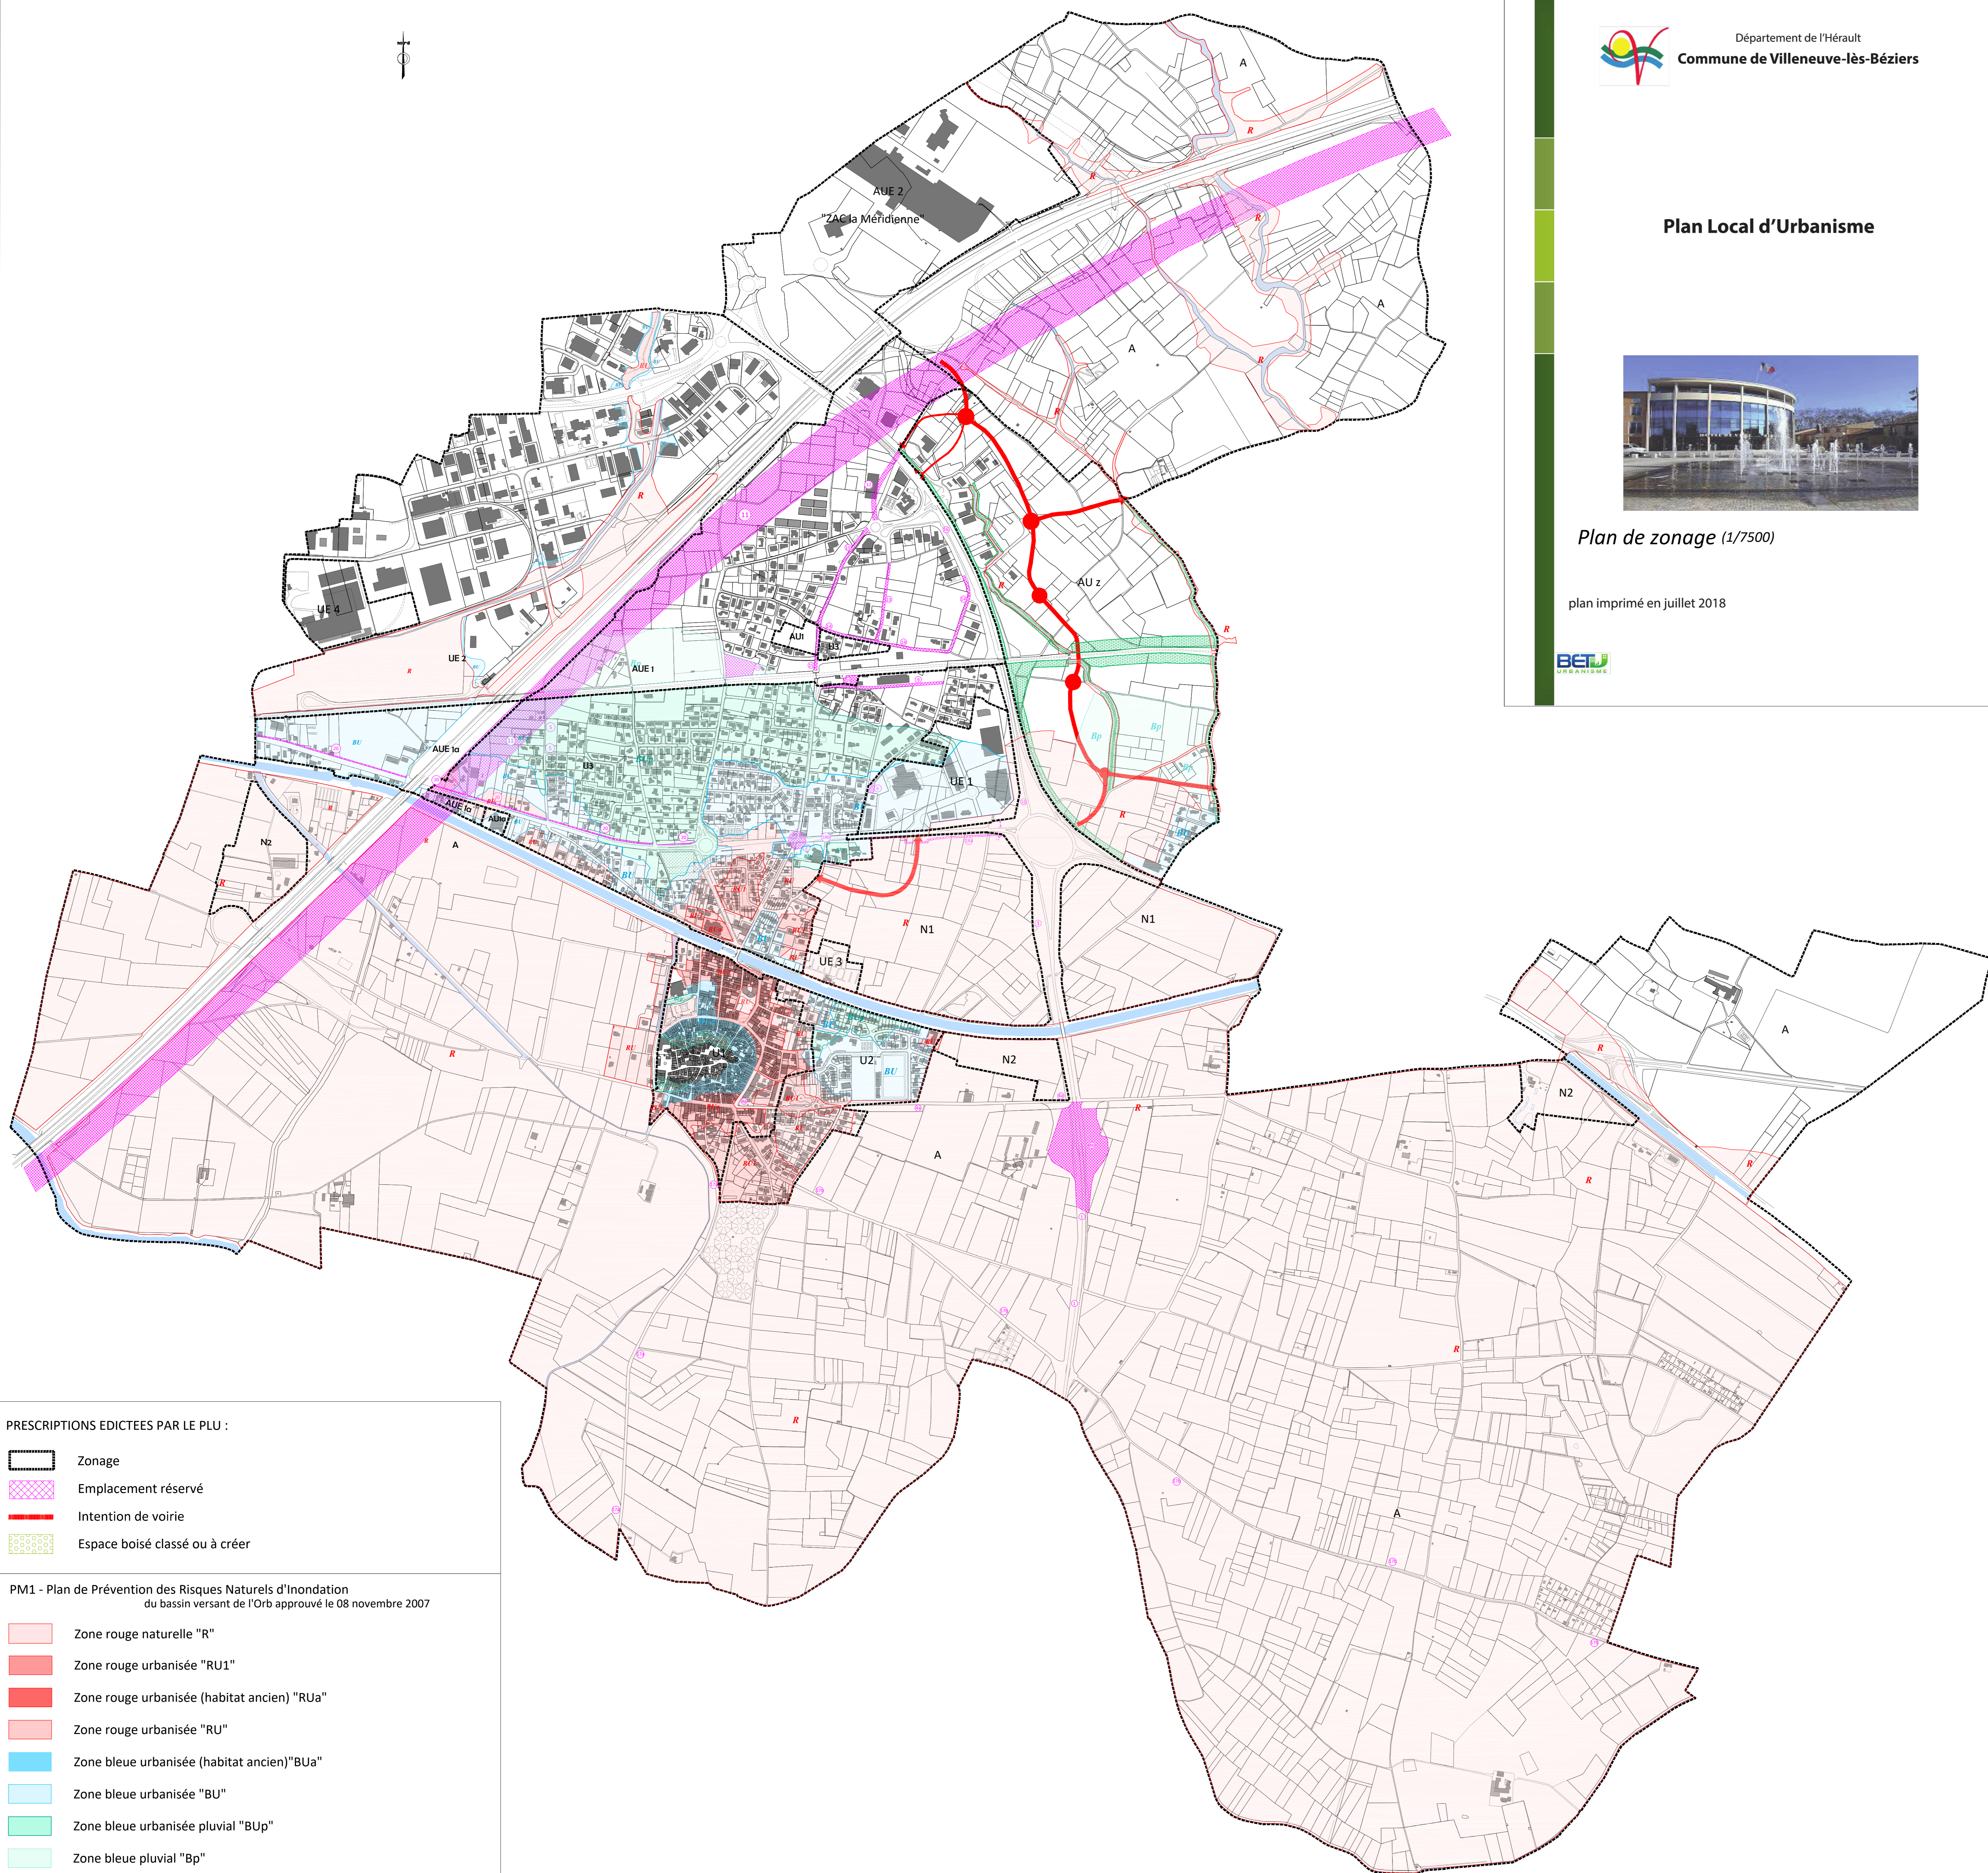

Plan Local d'Urbanisme

Plan de zonage (1/7500)

plan imprimé en juillet 2018

PRESCRIPTIONS EDICTÉES PAR LE PLU :

- Zonage
- Emplacement réservé
- Intention de voirie
- Espace boisé classé ou à créer

PM1 - Plan de Prévention des Risques Naturels d'Inondation
du bassin versant de l'Orb approuvé le 08 novembre 2007

- Zone rouge naturelle "R"
- Zone rouge urbanisée "RU1"
- Zone rouge urbanisée (habitat ancien) "RUa"
- Zone rouge urbanisée "RU"
- Zone bleue urbanisée (habitat ancien) "BUa"
- Zone bleue urbanisée "BU"
- Zone bleue urbanisée pluvial "BUp"
- Zone bleue pluvial "Bp"