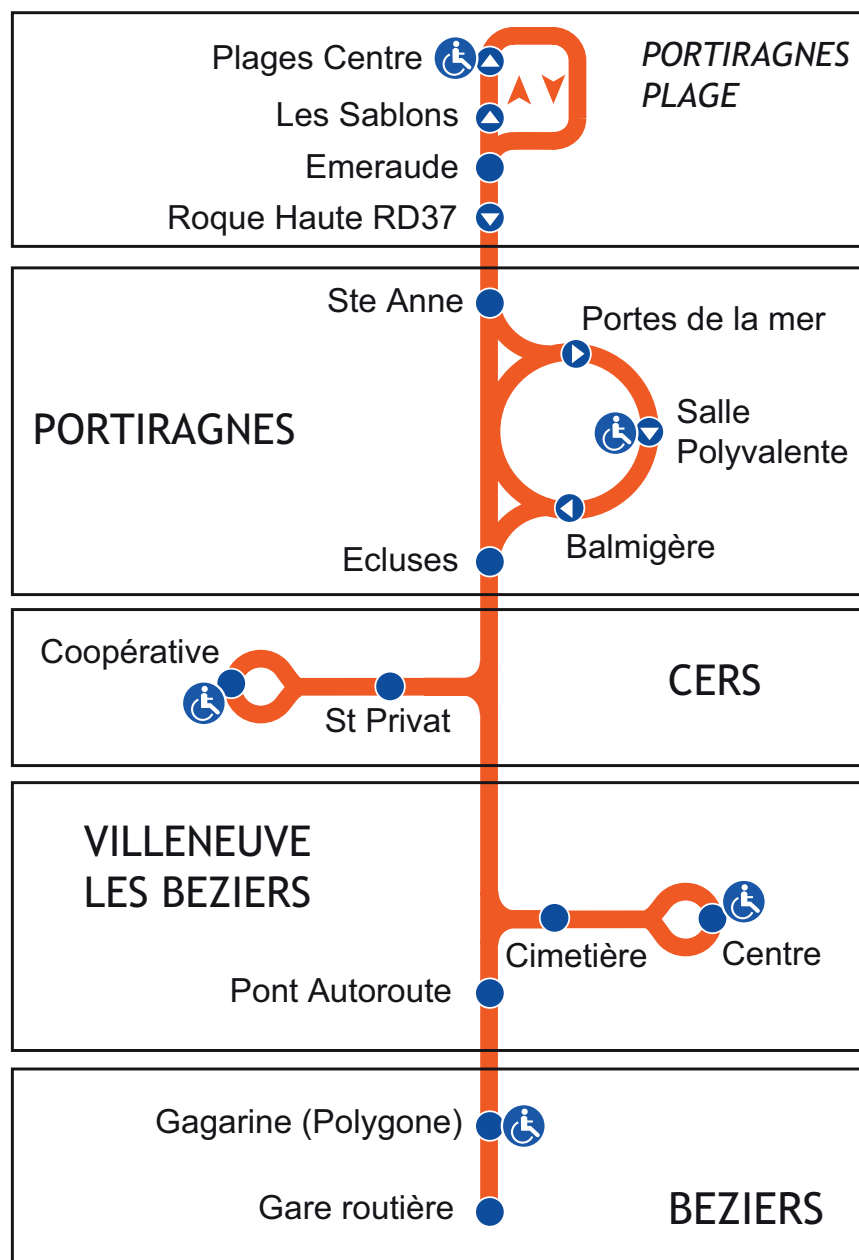

info@herault-transport.fr

Merci de votre compréhension.

: arrêt accessible dans les 2 sens
Attention ! La prise en charge ou la dépose d'un UFR s'effectue uniquement aux arrêts indiqués par ce pictogramme.

: arrêt accessible uniquement dans le sens indiqué par la flèche.

Ligne 651 (211)

Sens Béziers - Villeneuve-les-Béziers - Cers - Portiragnes - Portiragnes plage

Jours de circulation		Du lundi au samedi							
BEZIERS	Gare Routière	07:40	08:45	11:20	12:20	13:45	16:20	17:20	18:25
↓	Gagarine (Polygone)	-	08:50	11:25	12:25	13:50	16:25	17:25	18:30
VILLENEUVE-LES-BEZIERS	Pont de l'Autoroute	07:50	08:55	11:30	12:30	13:55	16:30	17:30	18:35
↓	Cimetière	↓	09:00	11:35	12:35	14:00	16:35	17:35	18:40
↓	Centre	↓	09:01	11:36	12:36	14:01	16:36	17:36	18:41
CERS	Saint Privat	↓	09:04	11:40	12:39	14:04	16:40	17:39	18:44
↓	Coopérative	↓	09:05	11:41	12:40	14:05	16:41	17:40	18:45
PORTIRAGNES	Cité des Ecluses	07:53	09:11	11:45	12:45	14:10	16:45	17:45	18:50
↓	Portes de la Mer	↓	09:12	11:49	12:46	14:11	16:49	17:46	18:51
↓	Salle Polyvalente	↓	09:13	11:50	12:47	14:12	16:50	17:47	18:52
↓	Balmigère	↓	09:14	11:51	12:48	14:13	16:51	17:48	18:53
↓	Sainte Anne	07:55	09:18		12:53	14:15		17:53	18:55
PORTIRAGNES PLAGE	Emeraude	07:59	09:24		12:59	14:19		17:59	18:59
↓	Les Sablons	08:00	09:25		13:00	14:20		18:00	19:00
↓	Plages Centre	08:01	09:26		13:01	14:21		18:01	19:01

190902SBHT

Pour les communes de Cers et Villeneuve les Béziers consultez aussi les horaires de la ligne 6 du réseau «BEEMOB» de Béziers Méditerranée

Sens Portiragnes plage - Portiragnes - Cers - Villeneuve-les-Béziers - Béziers