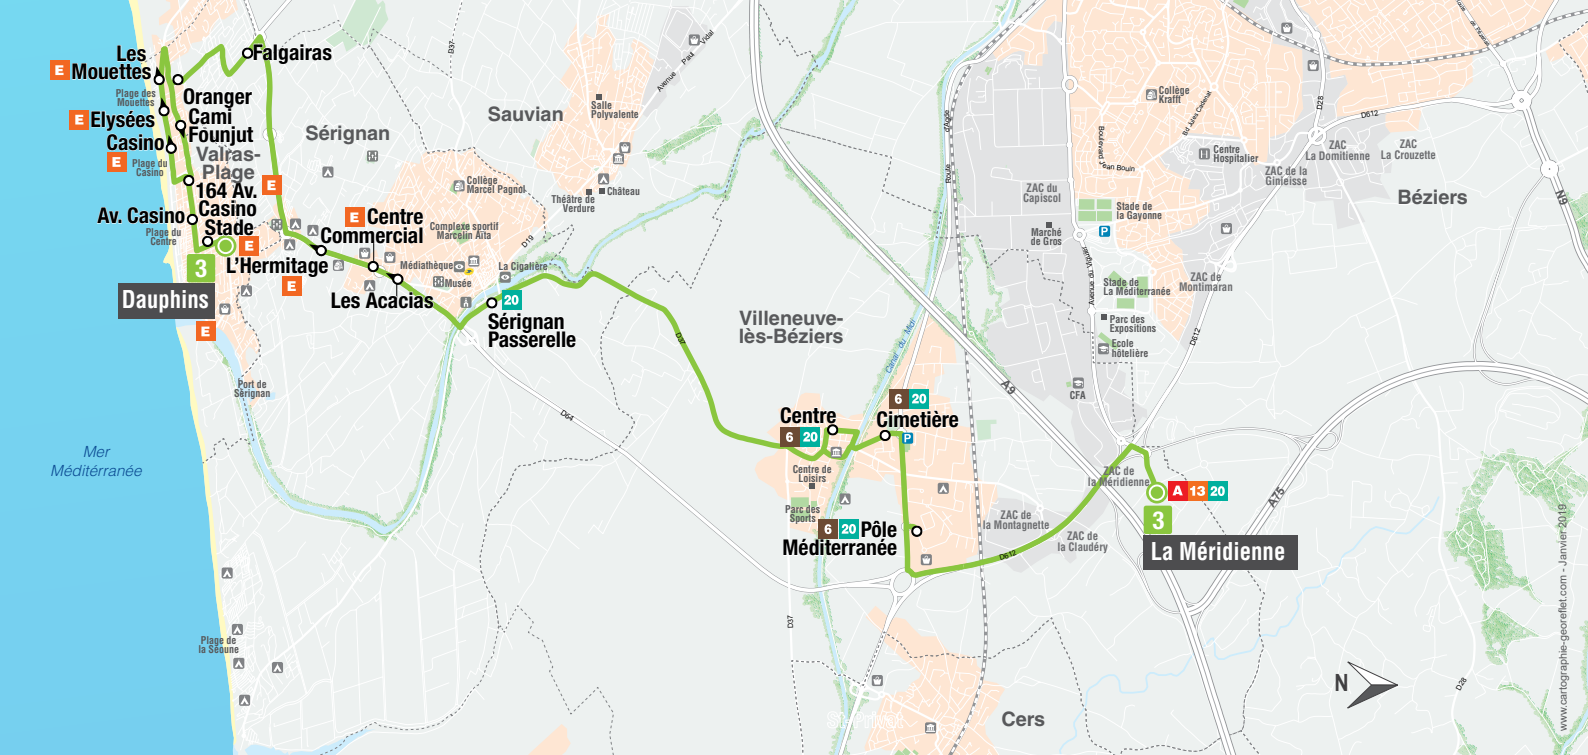

beeMob
L'agglo vous transporte

L'AGGLO
Béziers
Méditerranée

beeMob
L'agglo vous transporte

3 La Méridienne → Dauphins

Du lundi au samedi

VILLENEUVE-LÈS-BÉZIERS	La Méridienne	07:00	09:00	11:00	13:00	15:00	17:00	19:00
	Pôle Méditerranée	07:06	09:06	11:06	13:06	15:06	17:06	19:06
	Cimetière Villeneuve 1	07:08	09:08	11:08	13:08	15:08	17:08	19:08
	Centre de Villeneuve	07:10	09:10	11:10	13:10	15:10	17:10	19:10
SÉRIGNAN	Passerelle Sérignan	07:16	09:16	11:16	13:16	15:16	17:16	19:16
	Centre Commercial	07:19	09:19	11:19	13:19	15:19	17:19	19:19
	L'Hermitage	07:20	09:20	11:20	13:20	15:20	17:20	19:20
VALRAS-PLAGE	Falgairas	07:24	09:24	11:24	13:24	15:24	17:24	19:24
	Oranger	07:28	09:28	11:28	13:28	15:28	17:28	19:28
	Cami Founjut	07:29	09:29	11:29	13:29	15:29	17:29	19:29
	164 avenue du Casino	07:31	09:31	11:31	13:31	15:31	17:31	19:31
	Avenue Casino Valras	07:32	09:32	11:32	13:32	15:32	17:32	19:32
	Stade	07:33	09:33	11:33	13:33	15:33	17:33	19:33
	Dauphins	07:34	09:34	11:34	13:34	15:34	17:34	19:34