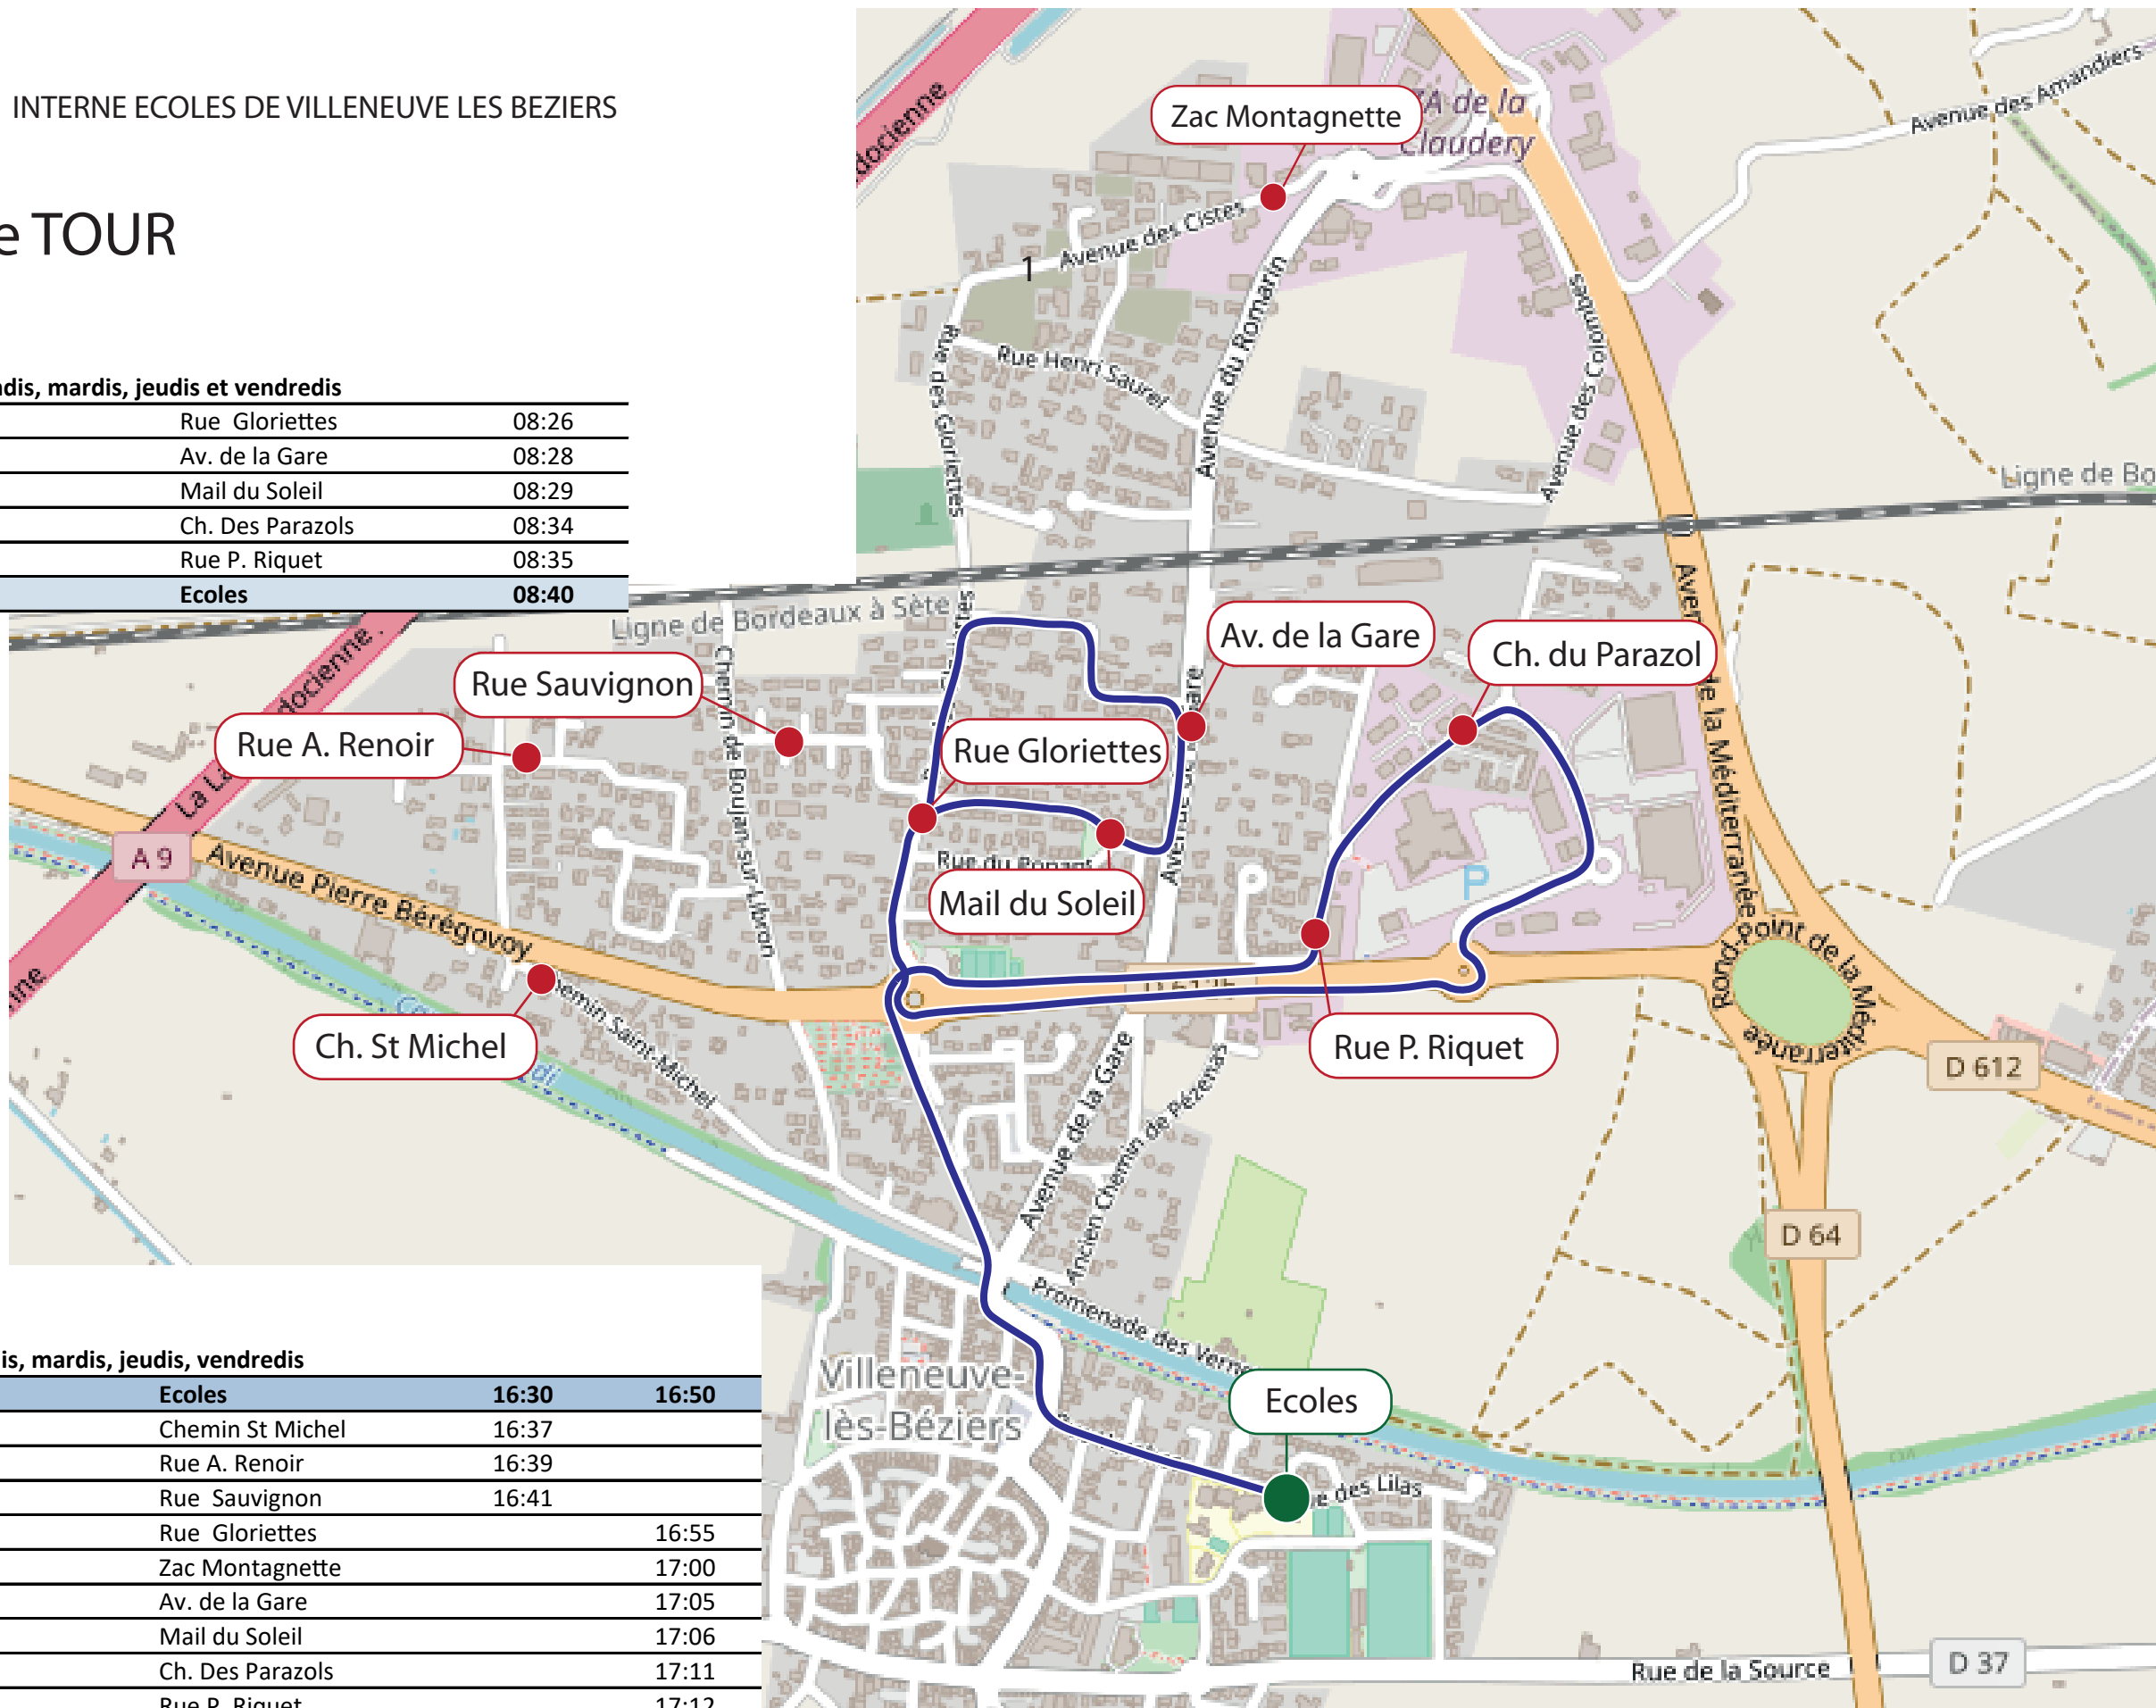

DESSERTE INTERNE ECOLES DE VILLENEUVE LES BEZIERS

2eme TOUR

ALLER

Circule les lundis, mardis, jeudis et vendredis

	Rue Gloriettes	08:26
	Av. de la Gare	08:28
	Mail du Soleil	08:29
	Ch. Des Parazols	08:34
	Rue P. Riquet	08:35
Villeneuve	Ecoles	08:40

RETOUR

Circule les Lundis, mardis, jeudis, vendredis

Villeneuve	Ecoles	16:30	16:50
	Chemin St Michel	16:37	
	Rue A. Renoir	16:39	
	Rue Sauvignon	16:41	
	Rue Gloriettes		16:55
	Zac Montagnette		17:00
	Av. de la Gare		17:05
	Mail du Soleil		17:06
	Ch. Des Parazols		17:11
Villeneuve	Rue P. Riquet		17:12