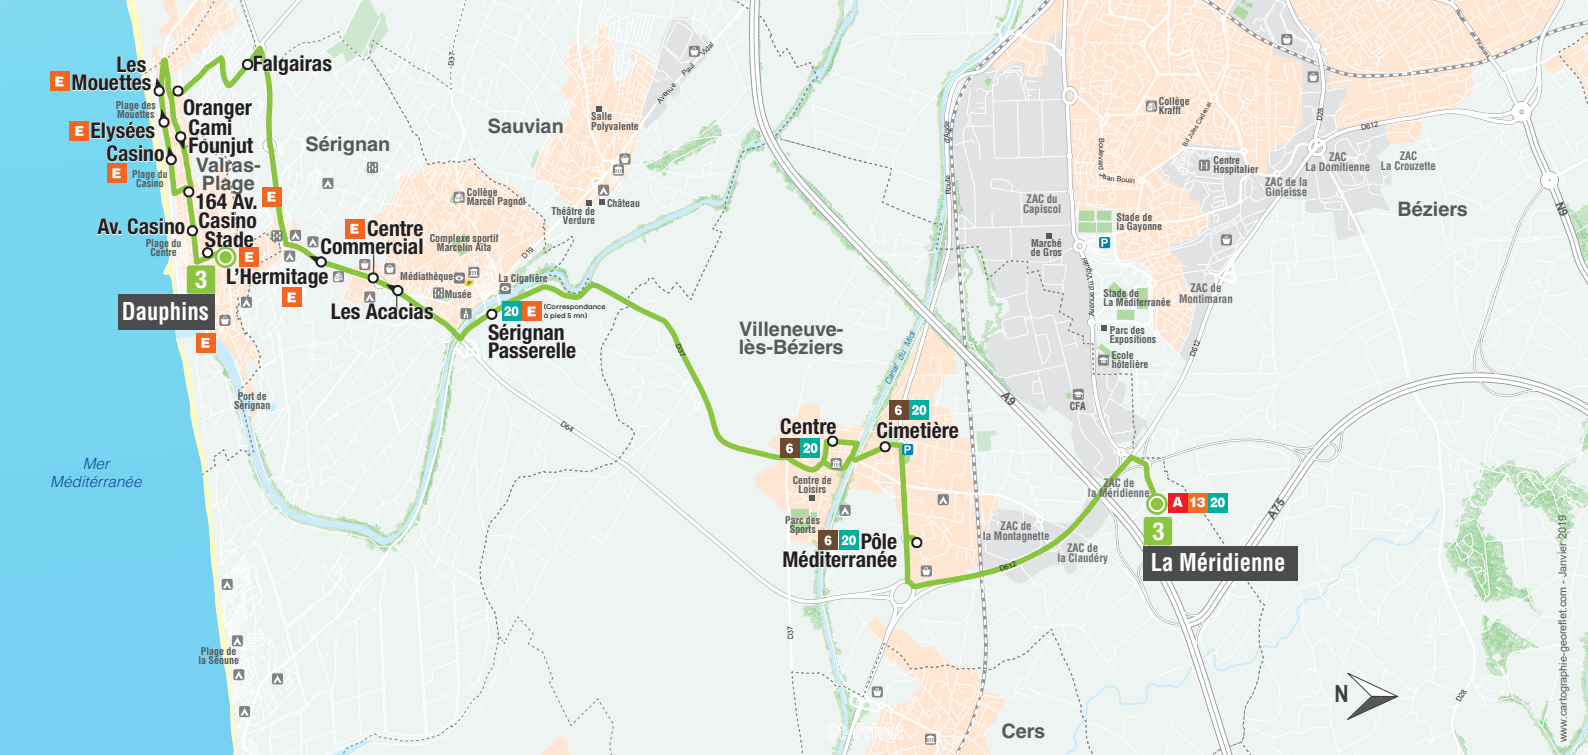

0 800 81 81 81 Service & appel gratuits

Du lundi au vendredi de 8h00 à 12h00 et de 14h00 à 17h00.

Ne pas jeter sur la voie publique - Cartographie - Géoriel - Rédaction : Studio Asensu

La Méridienne Sérignan Valras-Plage

beeMob
L'agglo vous transporte

FICHE HORAIRE
HIVER
À PARTIR DU
2 SEPTEMBRE
2021

3

3 La Méridienne → Dauphins

Du lundi au samedi - Hors jours fériés

Villeneuve-les-Béziers	La Méridienne	07:00	09:00	11:00	13:00	15:00	17:00	19:00
	Pôle Méditerranée	07:04	09:04	11:04	13:04	15:04	17:04	19:04
	Centre de Villeneuve	07:08	09:08	11:08	13:08	15:08	17:08	19:08
	Passerelle Sérignan	07:13	09:13	11:13	13:13	15:13	17:13	19:13
Sérignan	Centre Commercial	07:16	09:16	11:16	13:16	15:16	17:16	19:16
	Falgairas	07:20	09:20	11:20	13:20	15:20	17:20	19:20
Valras-Plage	Porte de Valras	07:22	09:22	11:22	13:22	15:22	17:22	19:22
	Cami Founjut	07:25	09:25	11:25	13:25	15:25	17:25	19:25
	Avenue du Casino	07:28	09:28	11:28	13:28	15:28	17:28	19:28
	Stade	07:29	09:29	11:29	13:29	15:29	17:29	19:29
	Dauphins	07:30	09:30	11:30	13:30	15:30	17:30	19:30

Les horaires sont donnés pour des conditions normales de circulation, en cas de retard, merci de votre compréhension. Aucun service le 1^{er} mai.

3 Dauphins → La Méridienne

Du lundi au samedi - Hors jours fériés

Valras-Plage	Dauphins	07:35	09:35	11:35	13:35	15:35	17:35	19:35
	Stade	07:36	09:36	11:36	13:36	15:36	17:36	19:36
	Avenue du Casino	07:37	09:37	11:37	13:37	15:37	17:37	19:37
	Elysées	07:41	09:41	11:41	13:41	15:41	17:41	19:41
	Porte de Valras	07:44	09:44	11:44	13:44	15:44	17:44	19:44
Sérignan	Falgairas	07:49	09:49	11:49	13:49	15:49	17:49	19:49
	Centre Commercial	07:53	09:53	11:53	13:53	15:53	17:53	19:53
	Passerelle Sérignan	07:55	09:55	11:55	13:55	15:55	17:55	19:55
Villeneuve-les-Béziers	Centre de Villeneuve	08:01	10:01	12:01	14:01	16:01	18:01	20:01
	Pôle Méditerranée	08:05	10:05	12:05	14:05	16:05	18:05	20:05
	La Méridienne	08:09	10:09	12:09	14:09	16:09	18:09	20:09