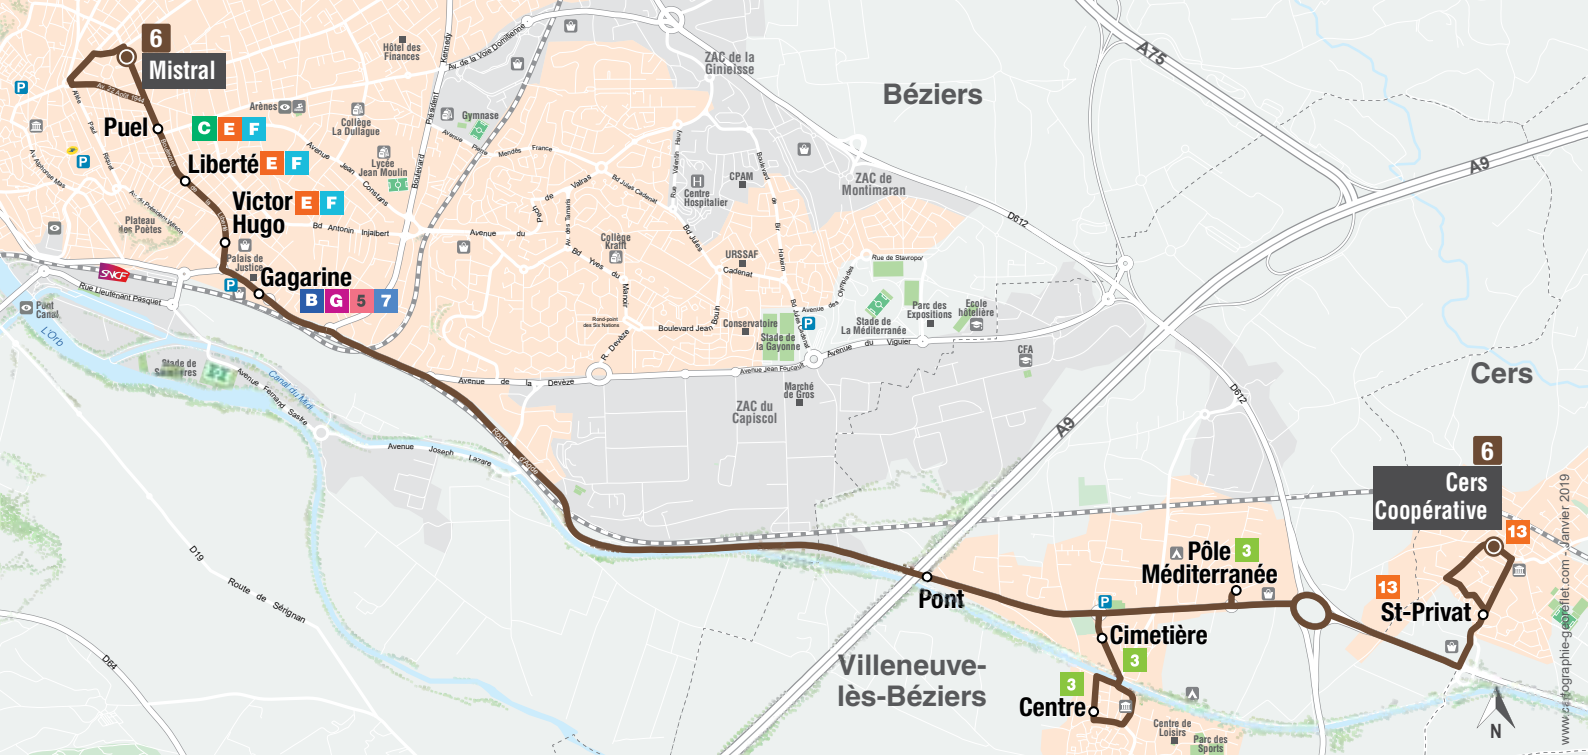

## De Gaulle Coopérative Cers

LIGNE 651

FICHE  
HORAIRES  
HIVER

À PARTIR DU  
2 SEPTEMBRE  
2021

**beeMob**  
L'agglo vous transporte

## 6 ET LIGNE 651 LIO/HÉRAULT TRANSPORT Mistral Quai E → Coopérative Cers

Du lundi au samedi

Du lundi au dimanche et jours fériés

		LS 651	LS 651	LD 6	LD 6	LD 6	LS 651	LS 651	LD 6	LS 651	LD 6	LD 6	LS 651	LD 6	LS 651	LD 6	LS 6	LS 6	LS 6
BÉZIERS	Mistral Quai E	-	-	08:58	10:02	11:06	-	-	13:28	-	14:32	15:36	-	16:40	-	17:44	-	18:48	19:52
	Av. du 22 Août	07:40	08:40	-	-	-	11:30 <sup>(2)</sup>	12:30	-	13:50	-	-	16:30 <sup>(1)</sup>	-	17:30	-	18:30 <sup>(1)</sup>	-	-
	Liberté	-	-	09:02	10:06	11:10	-	-	13:32	-	14:36	15:40	-	16:44	-	17:48	-	18:52	19:56
	Gagarine	07:45	08:45	09:04	10:08	11:12	11:35	12:35	13:34	13:55	14:38	15:42	16:35	16:46	17:35	17:50	18:35	18:54	19:58
VILLENEUVE-LÈS-BÉZIERS	Pont Autoroute	07:50	08:50	09:10	10:14	11:18	11:40	12:40	13:40	14:00	14:44	15:48	16:40	16:52	17:40	17:56	18:40	19:00	20:04
	Cimetière	-	08:53	09:12	10:16	11:20	11:43	12:43	13:42	14:03	14:46	15:50	16:43	16:54	17:43	17:58	18:43	19:02	20:06
	Centre Villeneuve	-	08:56	09:14	10:18	11:22	11:46	12:46	13:44	14:06	14:48	15:52	16:46	16:56	17:46	18:00	18:46	19:04	20:08
	Pôle Méditerranée	-	-	09:18	10:22	11:26	-	-	13:48	-	14:52	15:56	-	17:00	-	18:04	-	19:08	20:12
	Saint Privat	-	08:59	09:22	10:26	11:30	11:50	12:49	13:52	14:09	14:56	16:00	16:50	17:04	17:49	18:08	18:49	19:12	20:16
	Coopérative	-	09:00	09:24	10:28	11:32	11:51	12:50	13:54	14:10	14:58	16:02	16:51	17:06	17:50	18:10	18:50	19:14	20:18
	CERS	Les Ecluses	07:53	09:06	-	-	-	11:55	12:55	-	14:15	-	-	16:55	-	17:55	-	18:55	-
Portes de la Mer		-	09:07	-	-	-	11:59	12:56	-	14:16	-	-	16:59	-	17:56	-	18:56	-	-
PORTIRAGNES PORTIRAGNES PLAGE	Balmigère	-	09:09	-	-	-	12:01	12:58	-	14:18	-	-	17:01	-	17:58	-	18:58	-	-
	Centre	08:01	09:21	-	-	-	-	13:11	-	14:26	-	-	-	-	18:11	-	19:06	-	-