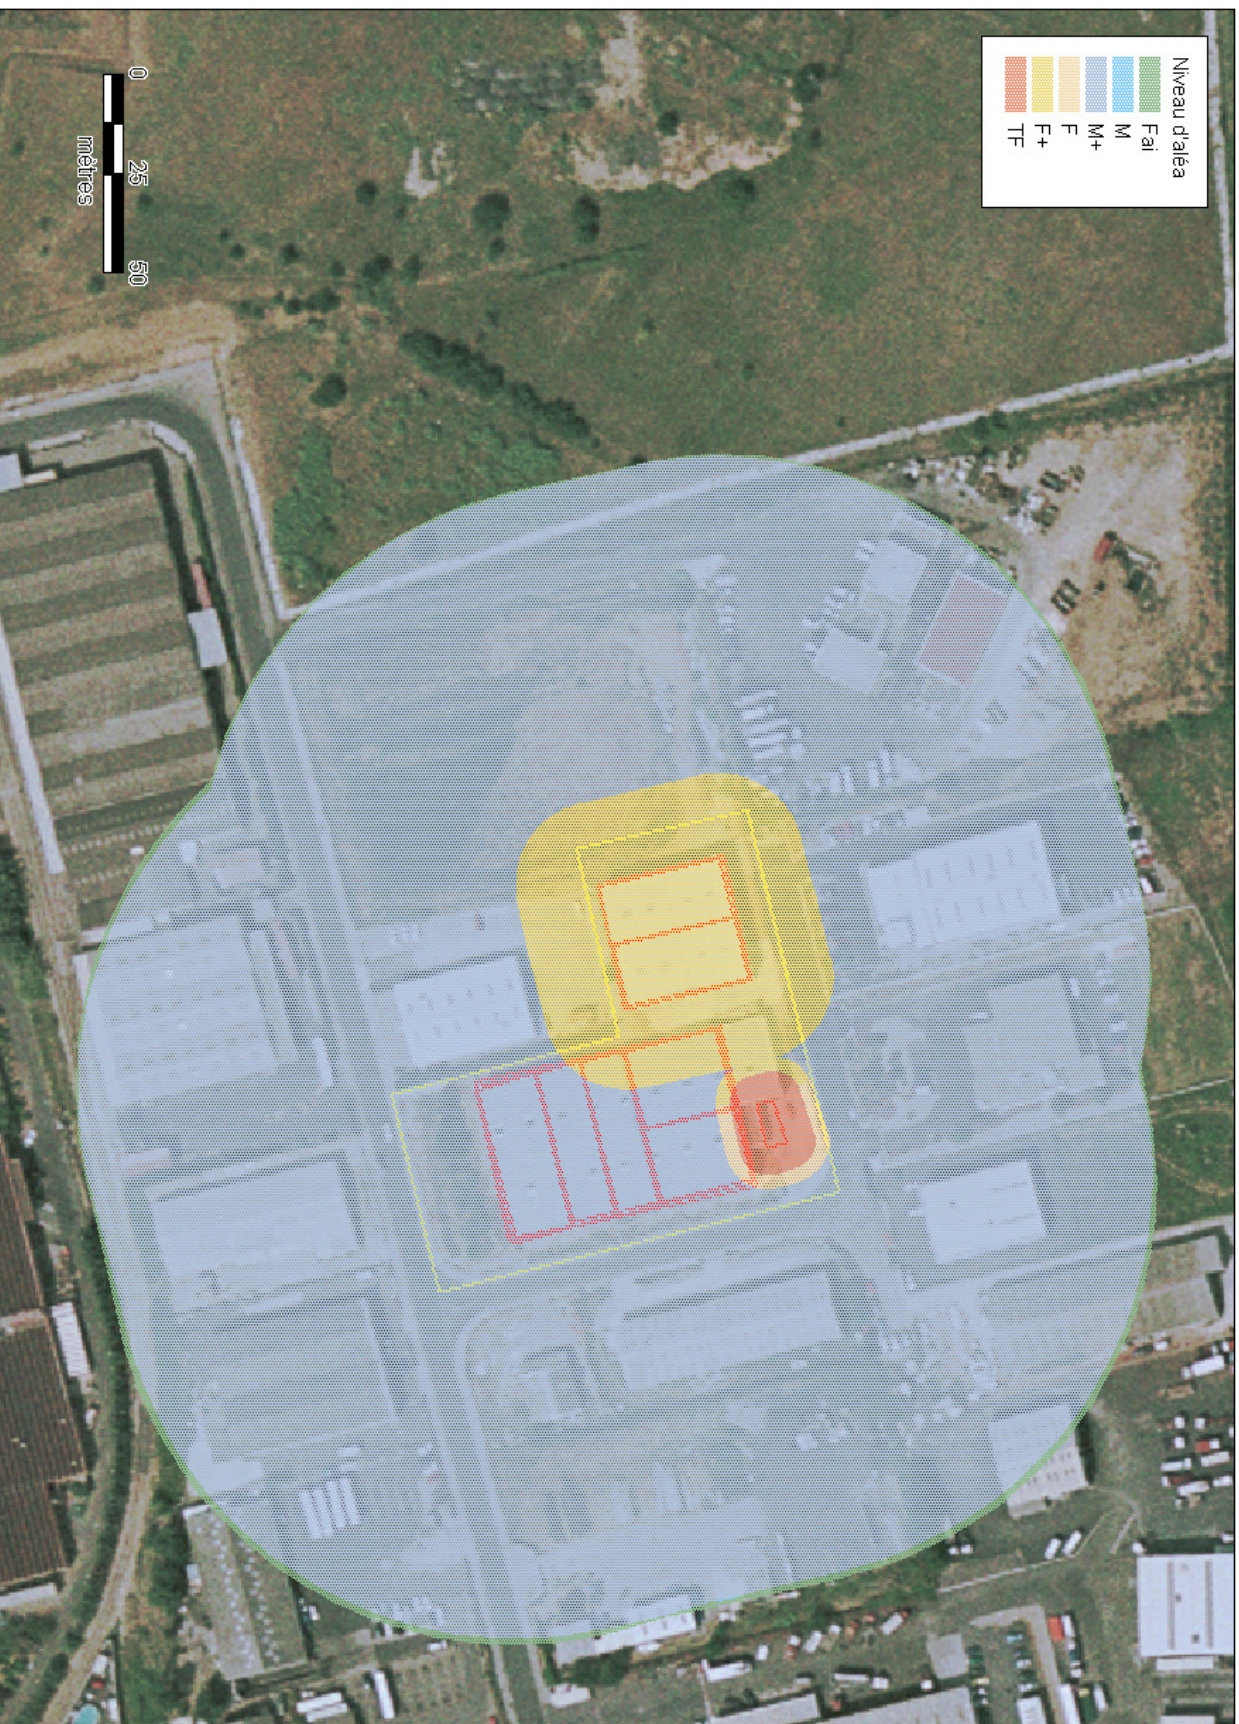

PPRT de Villeneuve les Beziers (Entrepôts Consort MINGUEZ) Enveloppes des aléas tous types d'effets confondus

Largeur de la carte = 519,84 m